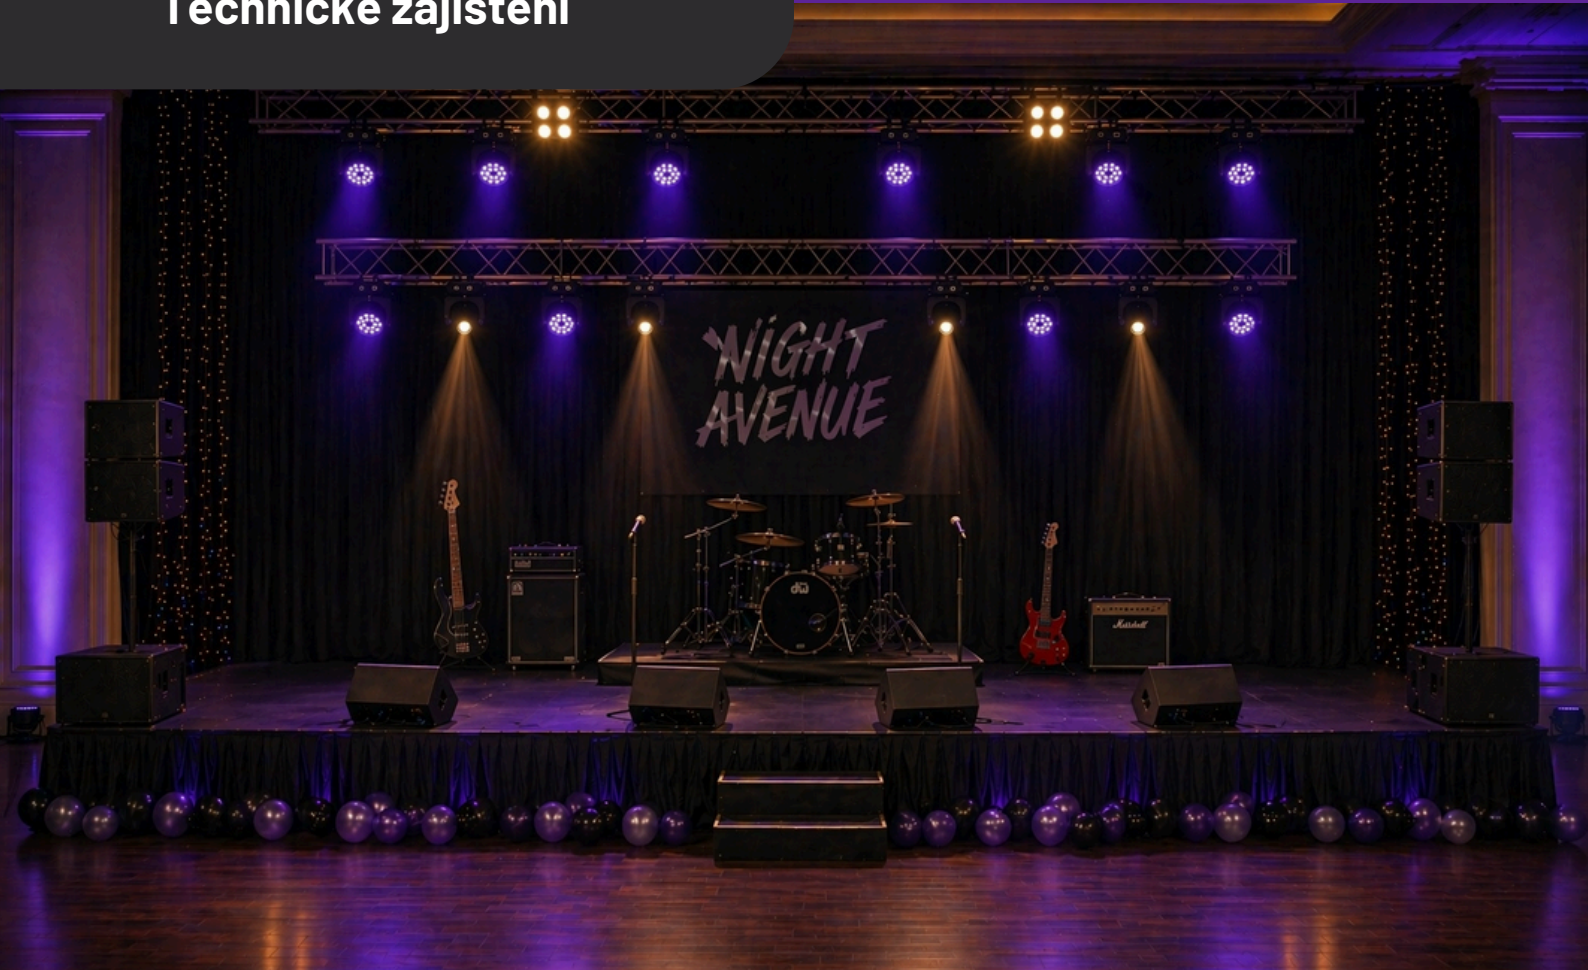

BALÍČEK PARTY LIVE

Technické zajištění

OZVUČENÍ

- 4x Line Array
- 2x Subwoofer
- Ozvučení kapely, doprovodného programu
- Bezdrátové mikrofony pro moderování
- Připojení DJ
- Obsluha (Zvukař)

OSVĚTLENÍ

- 8x LED Wash otočná hlava
- 4x LED Spot otočná hlava
- 1x Hazer (mlha)
- Brána nebo konstrukce pro zavěšení osvětlení
- Obsluha (Osvětlovač)

IDEÁLNÍ VOLBA PRO SÁLY A EVENTY
S NÁVŠTĚVNOSTÍ DO 500 OSOB

* Ilustrační náhled odpovídá specifikaci audio, světelné techniky.
Konfiguraci balíčku lze upravit na míru vašim požadavkům.