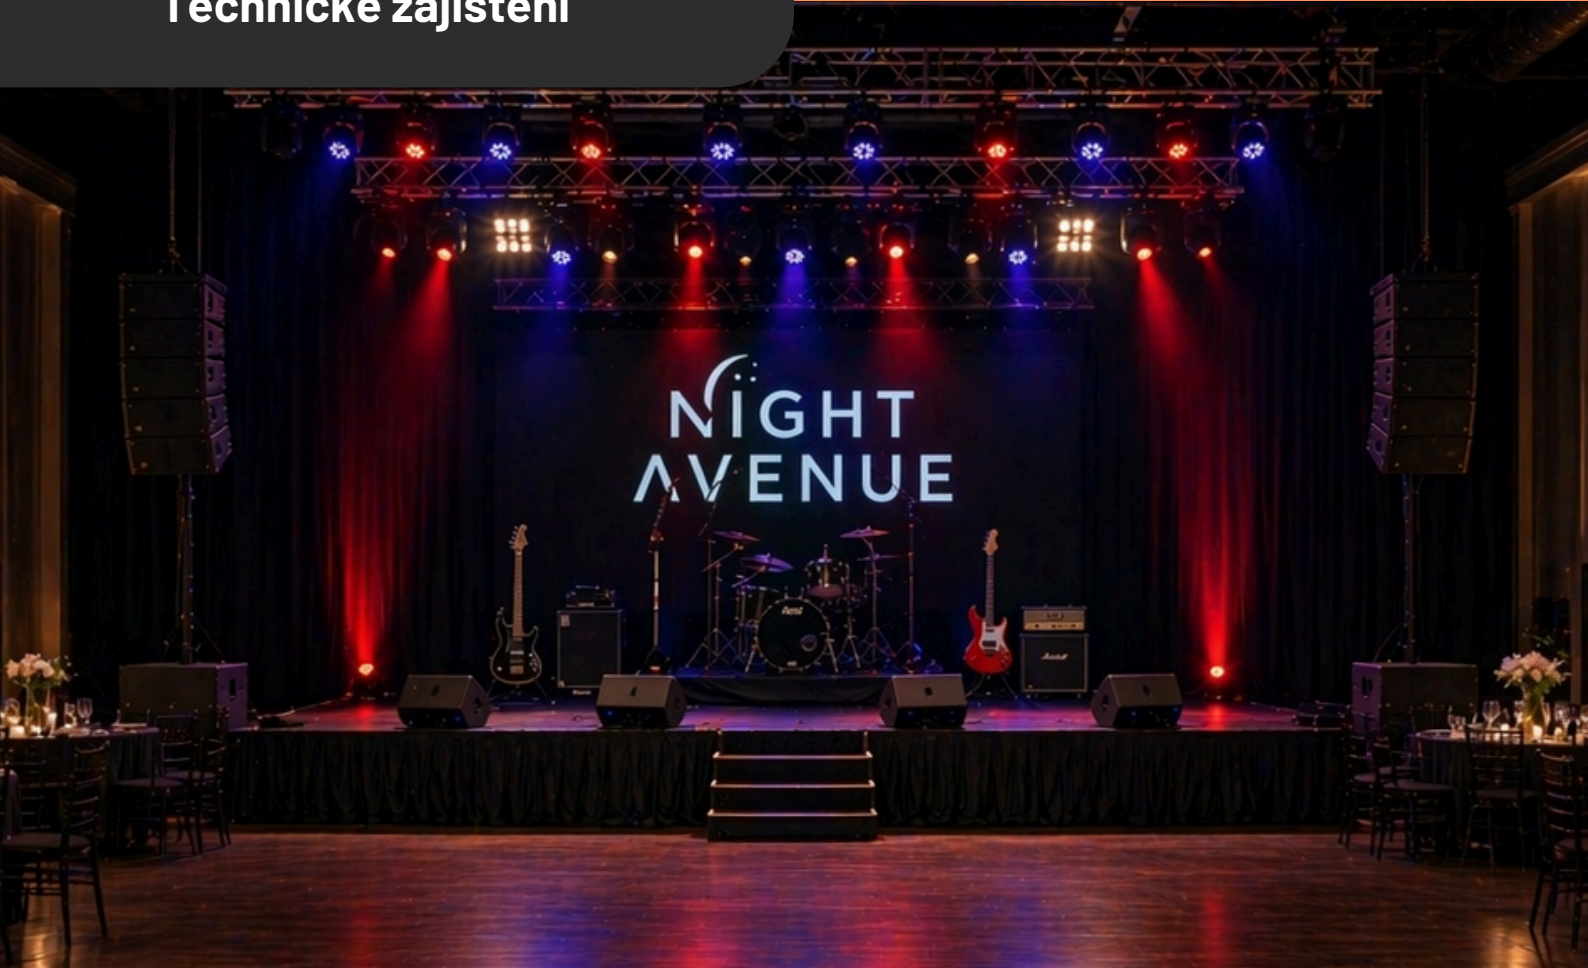

Manželé Svobodovi

Naprosto skvělá energie! Kapela nenechala nikoho sedět a parket byl plný až do pozdních hodin. Moc děkujeme za nezapomenutelný večer!

TECHNICKÉ ZAJIŠTĚNÍ

BALÍČEK PROM SHOW

Technické zajištění