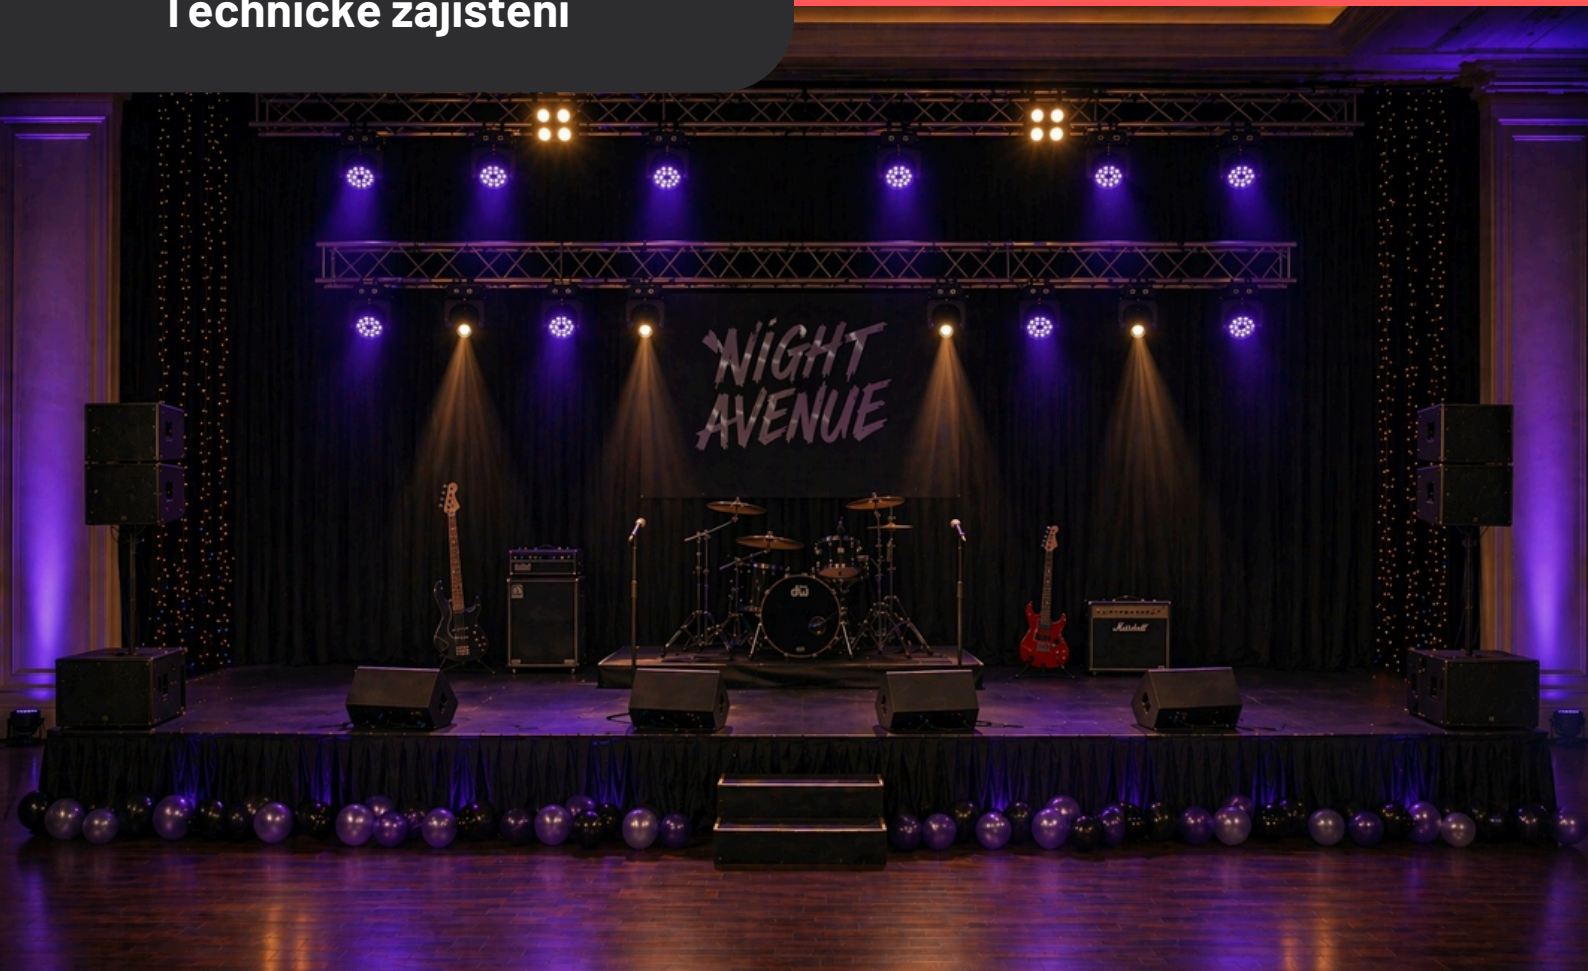

BALÍČEK METROPOL

Technické zajištění

OZVUČENÍ

- Ozvučení kapely, doprovodného programu
- Bezdrátové mikrofony pro moderování
- Připojení DJ
- Obsluha (Zvukař)

*Kapelní zvukař je fixním členem našeho týmu a stará se o stoprocentní audio výsledek naší show. Tuto službu zajišťujeme v případě, kdy je využito místní ozvučení (PA).

OSVĚTLENÍ

- 8x LED Wash otočná hlava
- 4x LED Spot otočná hlava
- 1x Hazer (mlha)
- Brána nebo konstrukce pro zavěšení osvětlení
- Obsluha (Osvětlovač)

*Toto osvětlení slouží k dosvícení sálu a pódia jako doplněk k místní světelné technice.

**IDEÁLNÍ VOLBA PRO SÁLY S VLASTNÍ
ZVUKOVOU A SVĚTELNOU TECHNIKOU**

* Ilustrační náhled odpovídá specifikaci světelné techniky. Konfiguraci balíčku lze upravit na míru vašim požadavkům.